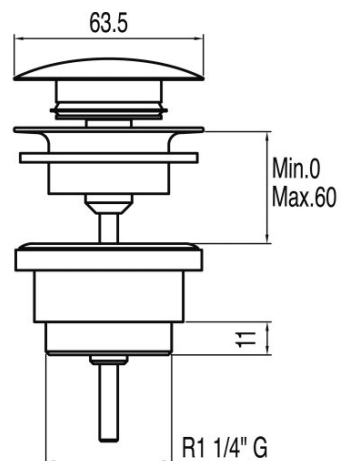

TRES

161840

Bonde SIMPLE-RAPID

Ø 63,5 mm CLICK-CLACK

Finition Chrome.

Tres Comercial, S.A. | C/Penedès, 16-26 | Zona Industrial, Sector A | 08759 Vallirana (Barcelona)

T (+34) 936834004 | F (+34) 936835061 | infotres@tresgriferia.com